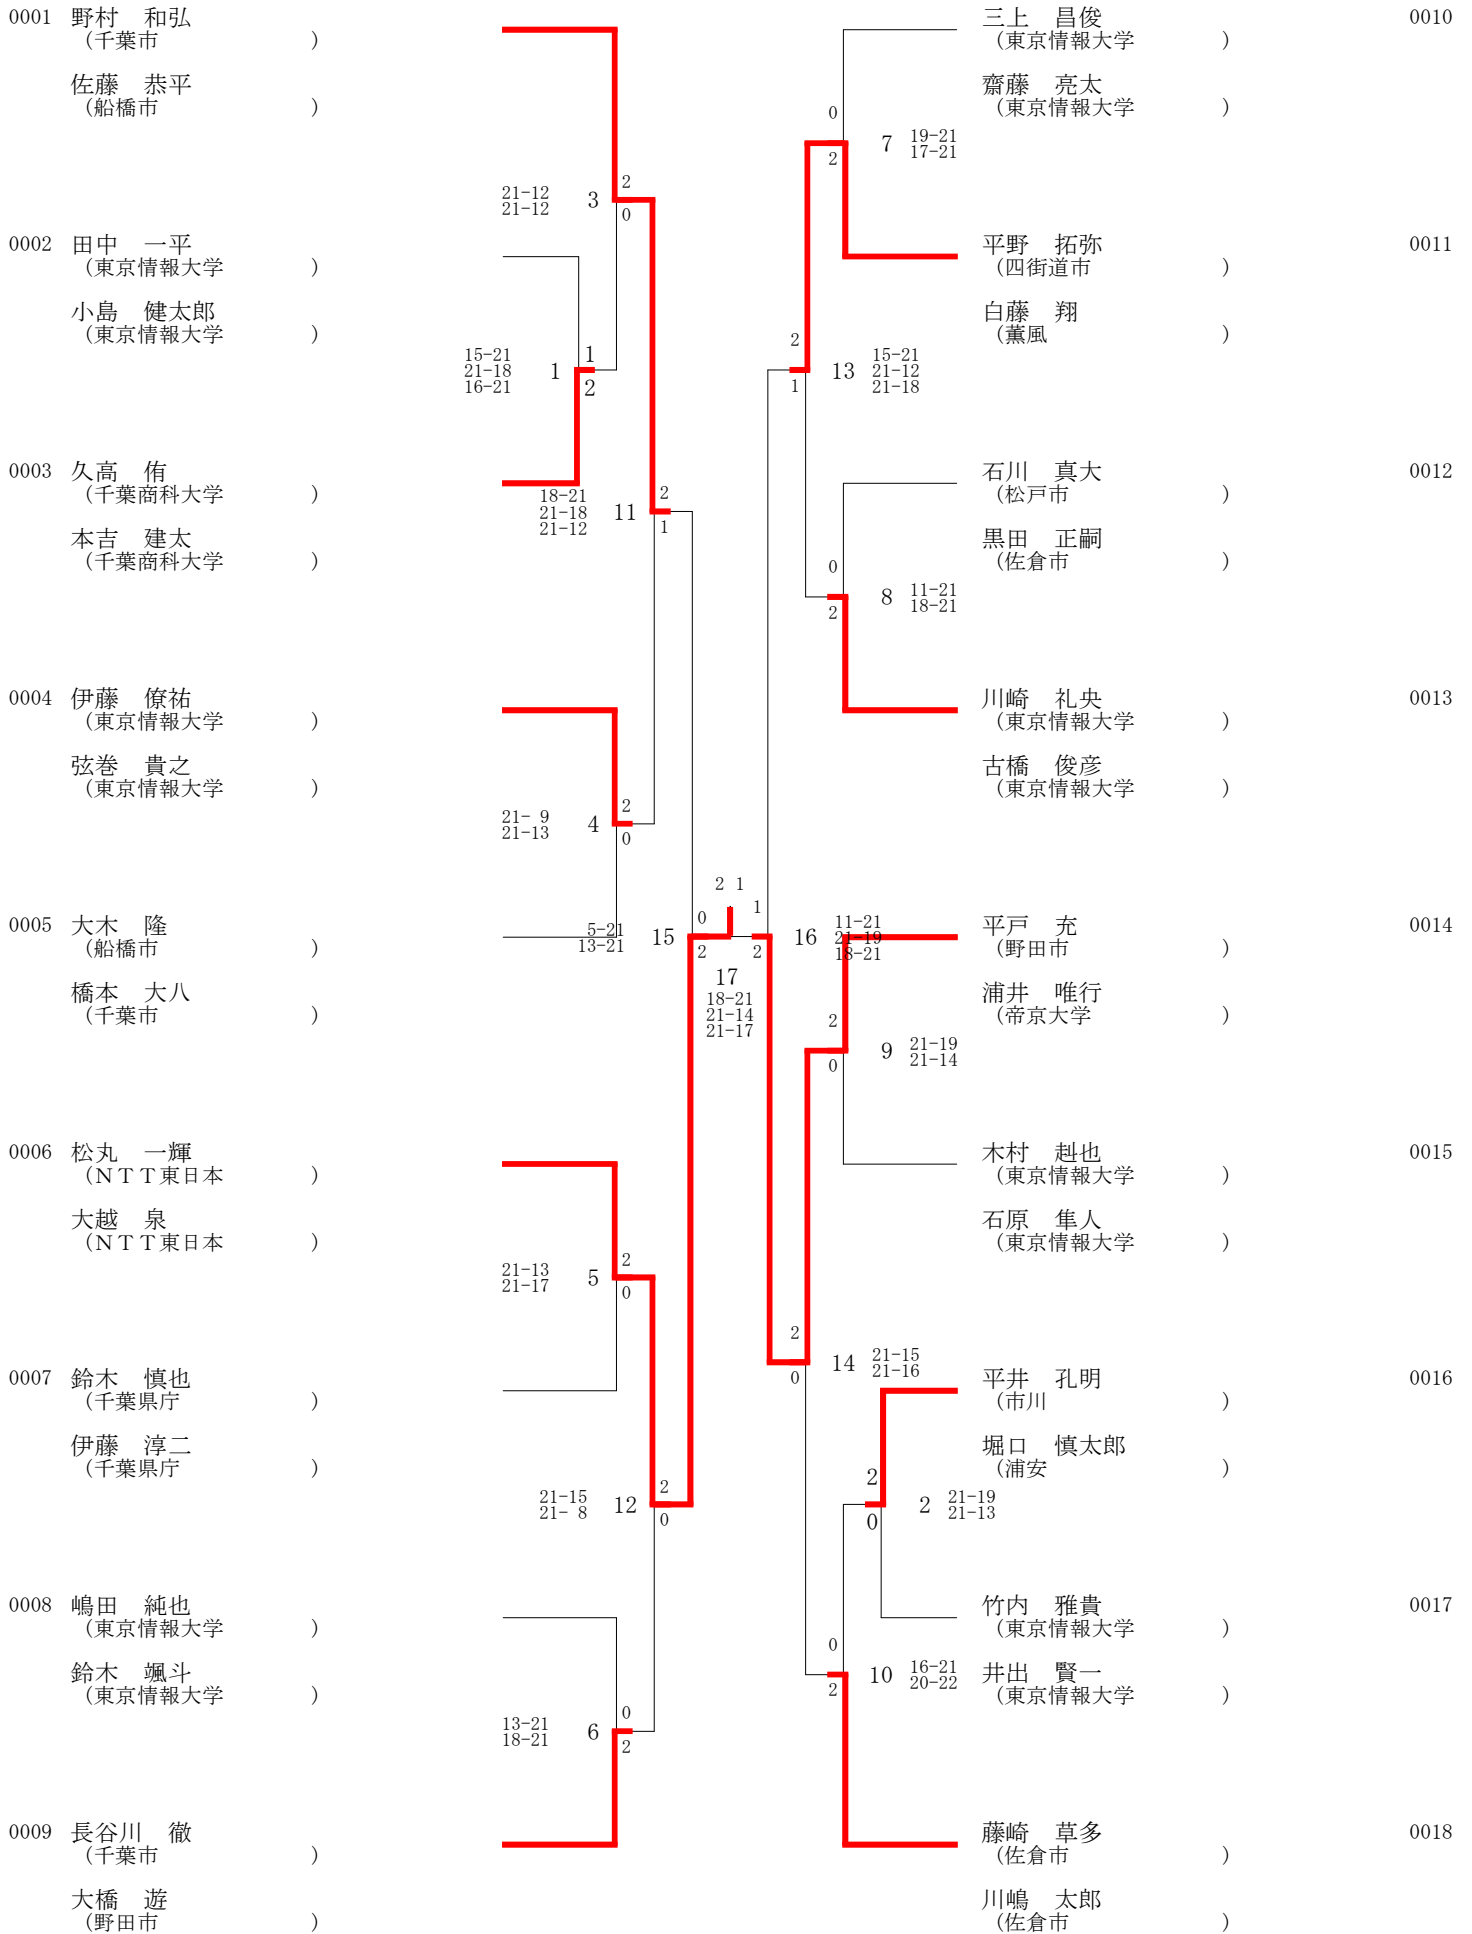

平成24年度県民第2部 (国体予選) 大会(24-06-02実施) 男子シングルス

0001 二ノ宮 康介 (東京情報大学)															平戸 充 (野田市)	0020
0002 鈴木 慎也 (千葉県庁)	21-7 21-13	6	2												14 21-12 21-11	0021
0003 小池 翔 (東京情報大学)				21-12 21-8	1	2	0								4 15-21 16-21	
0004 田中 一平 (東京情報大学)				16-21 8-21	7	2	0								15 17-21 18-21	0023
0005 川嶋 太郎 (佐倉市)				10-21 13-21	30	2	0								16-21 21-18 14-21	0024
0006 加藤 義之 (船橋市)				14-21 21-12 21-16	8	2	1								16 14-21 21-11 21-10	0025
0007 川崎 礼央 (東京情報大学)				17-21 13-21	23	2	0								27 14-21 18-21	0026
0008 手柴 祐 (千葉商科大学)				20-21 10-21	9	2	0								17 12-21 14-21	0027
0009 松丸 一輝 (NTT東日本)															1 2 0 *	0028
0010 齋藤 亮太 (東京情報大学)				11-21 16-21	34	2	0								36 21-13 18-21 15-21	0029
0011 堀口 慎太郎 (浦安)				21-10 18-21 24-22	10	2	1								18 21-14 21-14	
0012 竹内 雅貴 (東京情報大学)				21-12 21-13	2	0										0030
0013 嶋田 純也 (東京情報大学)				22-20 16-21 12-21	24	2	1								28 18-21 21-17 21-16	0031
0014 平野 拓弥 (四街道市)				18-21 11-21	11	2	0								19 14-21 18-21	0032
0015 浦井 唯行 (帝京大学)				14-21 17-21	31	2	0								33 19-21 11-21	0033
0016 石原 隼人 (東京情報大学)				21-12 21-15	12	2	0								20 21-19 21-10	0034
0017 伊藤 政晴 (千葉市)				21-14 21-9	25	2	0								29 16-21 10-21	0035
0018 重田 秀一郎 (東京情報大学)				24-22 21-18	3	2	0								5 21-6 21-15	0036
0019 佐藤 恭平 (船橋市)				9-21 11-21	13	2	0								21 16-21 16-21	0037
															竹内 宏気 (NTT東日本)	

平成24年度県民第2部（国体予選）大会(24-06-02実施) 女子シングルス

平成24年度県民第2部(国体予選)大会(24-06-02実施) 男子ダブルス

平成24年度県民第2部（国体予選）大会(24-06-02実施) 女子ダブルス