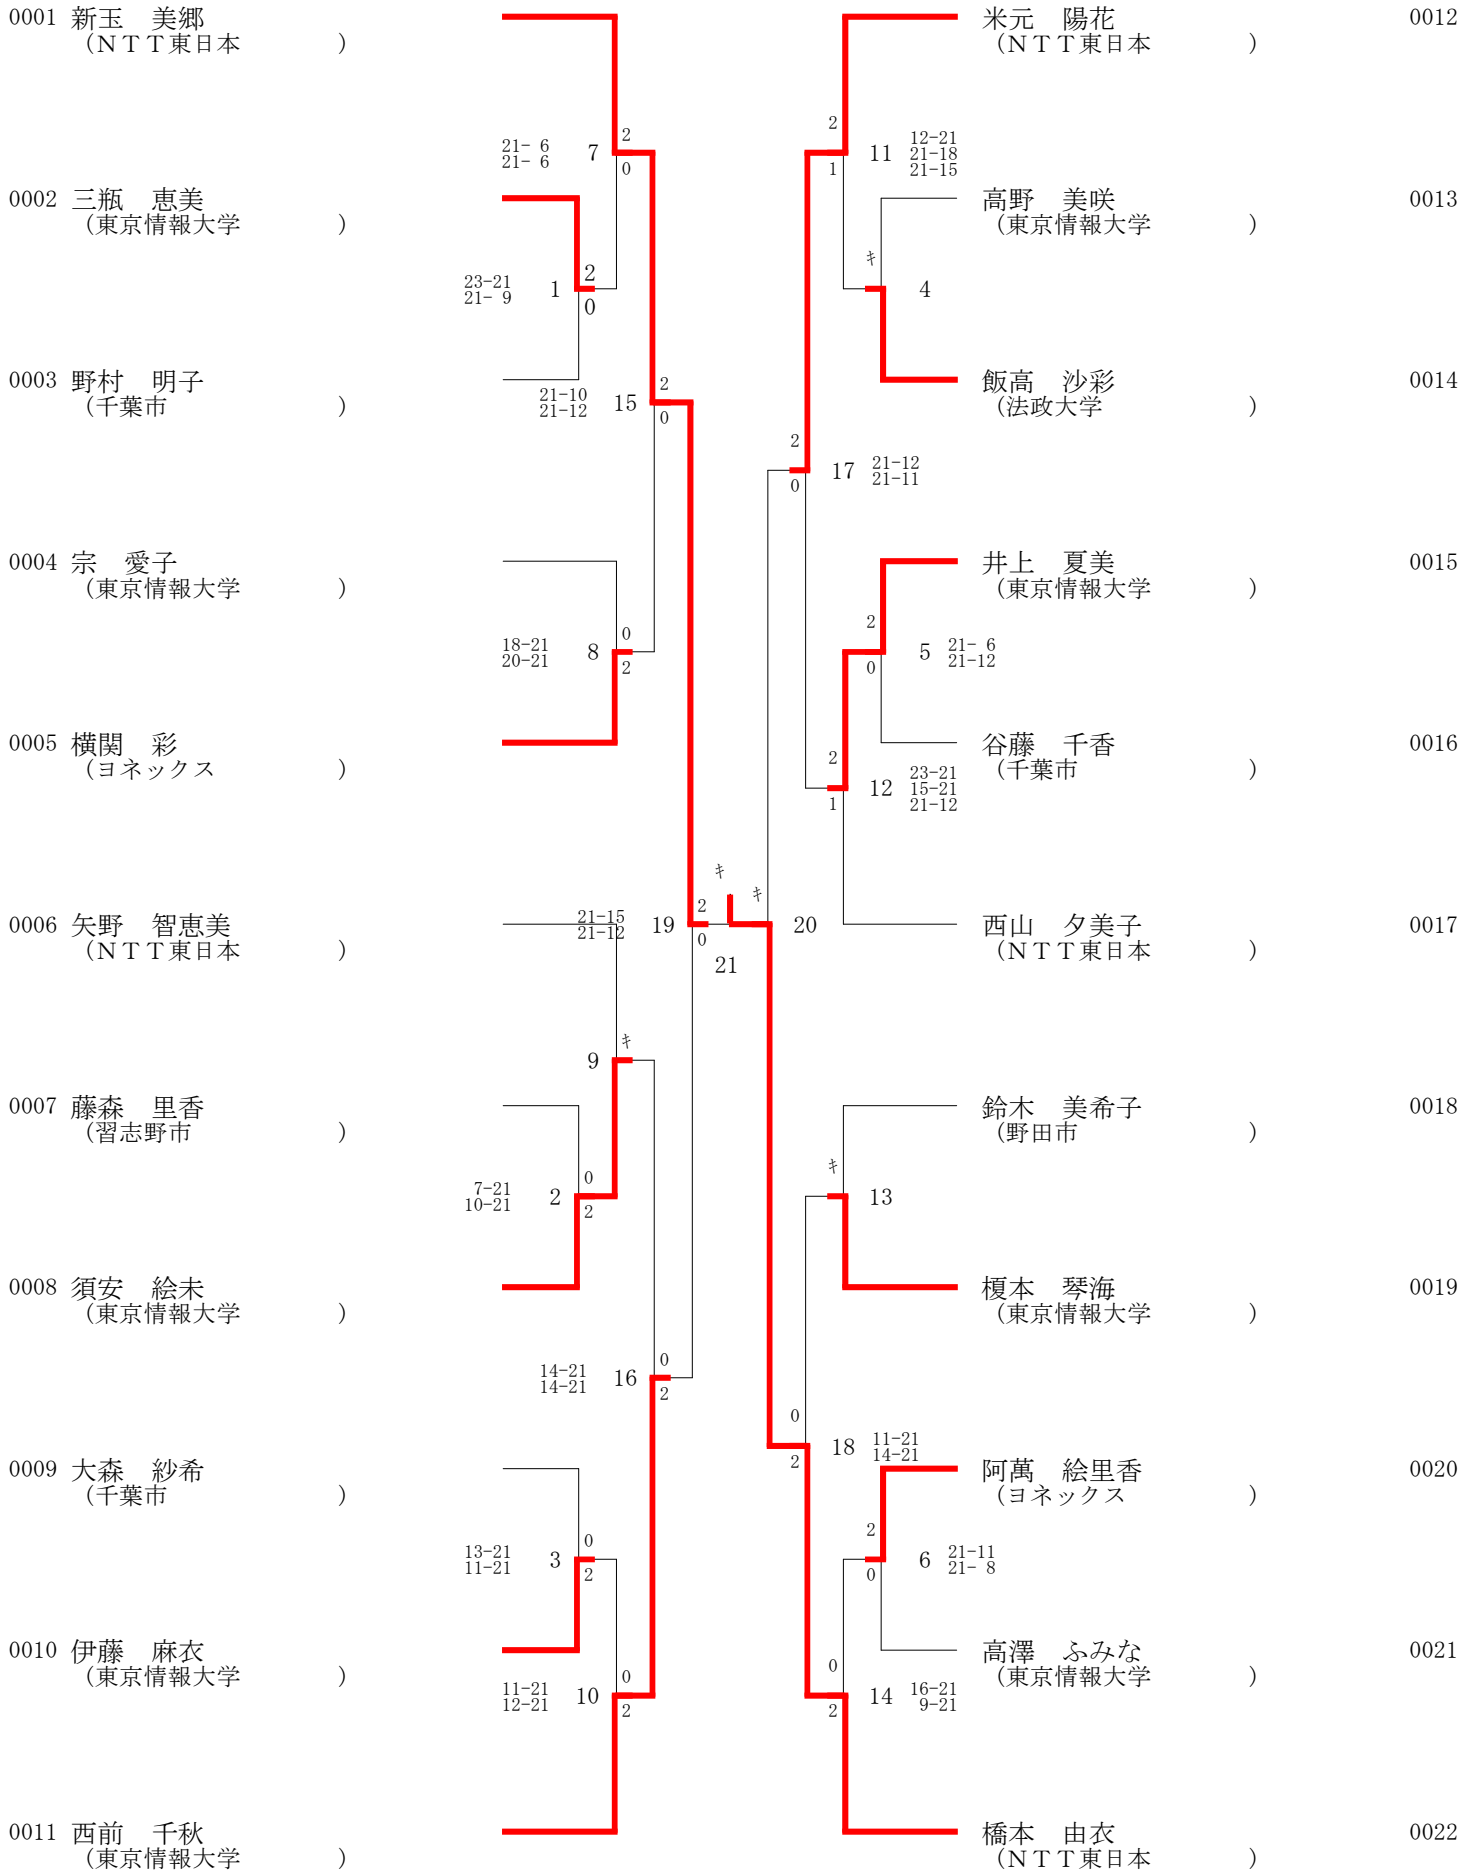

平成24年度県民第2部 (国体予選) 大会(24-06-02実施) 男子シングルス

0001 二ノ宮 康介 (東京情報大学)															平戸 充 (野田市)	0020
0002 鈴木 慎也 (千葉県庁)	21-7 21-13	6	2												14 21-12 21-11	0021
0003 小池 翔 (東京情報大学)				21-12 21-8	1	2	0								4 15-21 16-21	
0004 田中 一平 (東京情報大学)				16-21 8-21	7	2	0								15 17-21 18-21	0023
0005 川嶋 太郎 (佐倉市)				10-21 13-21	30	2	0								16-21 21-18 14-21	0024
0006 加藤 義之 (船橋市)				14-21 21-12 21-16	8	2	1								16 14-21 21-11 21-10	0025
0007 川崎 礼央 (東京情報大学)				17-21 13-21	23	2	0								27 14-21 18-21	0026
0008 手柴 祐 (千葉商科大学)				20-21 10-21	9	2	0								17 12-21 14-21	0027
0009 松丸 一輝 (NTT東日本)															1 2 0 *	0028
0010 齋藤 亮太 (東京情報大学)				11-21 16-21	34	2	0								36 21-13 18-21 15-21	0029
0011 堀口 慎太郎 (浦安)				21-10 18-21 24-22	10	2	1								18 21-14 21-14	
0012 竹内 雅貴 (東京情報大学)				21-12 21-13	2	0										0030
0013 嶋田 純也 (東京情報大学)				22-20 16-21 12-21	24	2	1								28 18-21 21-17 21-16	0031
0014 平野 拓弥 (四街道市)				18-21 11-21	11	2	0								19 14-21 18-21	0032
0015 浦井 唯行 (帝京大学)				14-21 17-21	31	2	0								33 19-21 11-21	0033
0016 石原 隼人 (東京情報大学)				21-12 21-15	12	2	0								20 21-19 21-10	0034
0017 伊藤 政晴 (千葉市)				21-14 21-9	25	2	0								29 16-21 10-21	0035
0018 重田 秀一郎 (東京情報大学)				24-22 21-18	3	2	0								5 21-6 21-15	0036
0019 佐藤 恭平 (船橋市)				9-21 11-21	13	2	0								21 16-21 16-21	0037
															竹内 宏気 (NTT東日本)	

平成24年度県民第2部（国体予選）大会(24-06-02実施) 女子シングルス

平成24年度県民第2部(国体予選)大会(24-06-02実施) 男子ダブルス

平成24年度県民第2部（国体予選）大会(24-06-02実施) 女子ダブルス